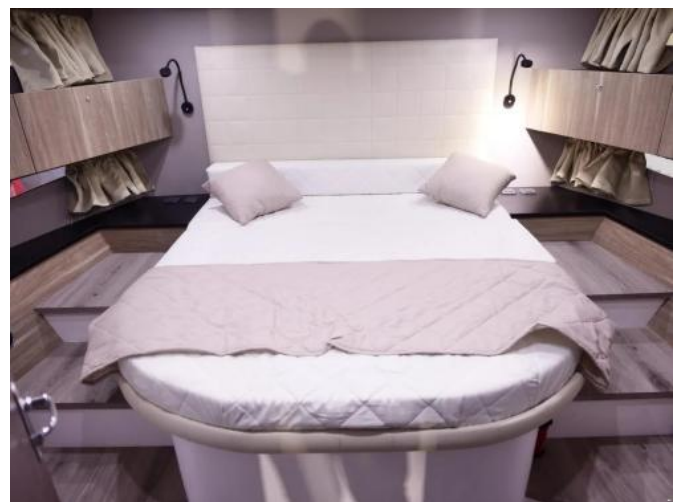

Excellence Yacht Sport Fly 41 Disabled version

Seacrest

Via Montebello 7, 40121 Bologna | sebastian.rimondi@seacrest-broker.com |